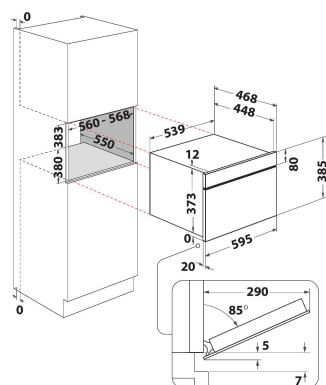

AMW 6440 FB

12NC: 859991670290

GTIN (EAN) code: 8003437396915

Whirlpool

SENSING THE DIFFERENCE

ALAPTULAJDONSÁGOK

Termékcsoport	Mikrohullám
Kereskedelmi elnevezés	AMW 6440 FB
Termék színe	Fekete
Mikrohullámú sütő típusa	Mikrohullám + grill funkció
Konstruációs kivitel	Beépíthető
Vezérlés módja	Elektronikus
Type of control settings	LCD
Hozzáadott sütési mód: grill	Igen
Crisp/ropogós	Igen
Gőz	Igen
Hozzáadott sütési mód: légkeverés	Nem
Óra	Igen
Automatikus programok	Igen
Termékmagasság	385
Termék szélessége	595
Termékmélység	468
Minimális beépítési magasság	380
Minimális beépítési szélesség	556
Beépítési mélység	550
Nettó tömeg (kg)	27
Sütőtér térfogata (l)	31
Forgótányér	Igen
Forgótányér átmérője (mm)	325
Beépített tisztítórendszer	Nem

MŰSZAKI ADATOK

Áramfelvétel (A)	10
Feszültség (V)	230
Frekvencia (Hz)	50
Elektromos csatlakozókábel hossza (cm)	135
Csatlakozódugó típusa	Schuko
Időzítő	Igen
Grill teljesítmény (W)	800
Grill típusa	Kvarc
Sütőtér anyaga	Nemesacél
Belső világítás	Igen
Hozzáadott sütési mód: grill	Igen
Position of interior lights of the cavity	-