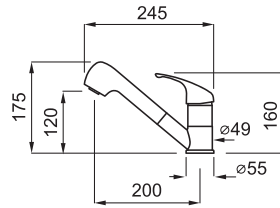

VENERE

Egykaros csapterlep elforgatható kifolyócsővel,
zuhanyfejjel és kétféle vízszaggárral (zuhany/normál)

JELLEMZŐK

Kivágás mérete (Ømm)	35
Szekerény méret (mm)	55
Kifolyócső forgása	360°
Bekötőcső	Rozsdamentes acél 3/8"
Kerámiabetét (Ømm)	40

RENDELHETŐ SZÍNEK

CROMATO

● Króm MIKVENCR

METAL

● M79 Aluminium MMKVEN79

● M73 Titanium MMKVEN73

MATT

○ G68 Bianco MGKVEN68

CLASSIC

● G62 Bianco Antico MGKVEN62

● G59 Antracite MGKVEN59

● G54 Nero Pietra MGKVEN54

● G52 Bianco Pietra MGKVEN52

● G51 Avena MGKVEN51