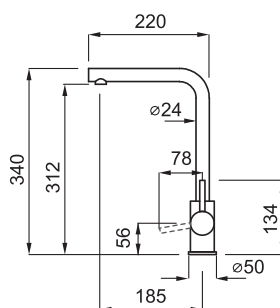

TRAIL

Egykaros csaptelep elforgatható kifolyócsővel

JELLEMZŐK

Kivágás mérete (Ømm)	35
Szekrény méret (mm)	50
Kifolyócső forgása	360°
Bekötőcső	Rozsdamentes acél 3/8"
Kerámiabetét (Ømm)	35

RENDELHETŐ SZÍNEK

CROMATO

● Króm MİKTRACR

GRANITEK

NATURAL GRANITE EFFECT

METAL

● M79 Aluminium	MMKTRA79
● M78 Espresso	MMKTRA78
● M73 Titanium	MMKTRA73
● M70 Ghisa	MMKTRA70

GRANITEK

NATURAL GRANITE EFFECT

MATT

○ G68 Bianco	MGKTRA68
● G48 Cemento	MGKTRA48
● G43 Tortora	MGKTRA43
● G40 Nero	MGKTRA40

CLASSIC

● G62 Bianco Antico	MGKTRA62
● G59 Antracite	MGKTRA59
● G51 Avena	MGKTRA51