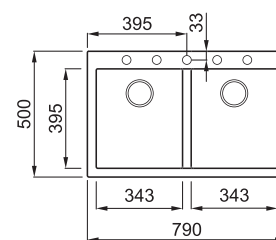

QUADRA 350

JELLEMZŐK

Méret (mm)	790 x 500
Székény méret (mm)	800
Kivágási méret (mm)	770 x 480
1. Medence mélység (mm)	210
2. Medence mélység (mm)	210
Medence helyzete	Nem megfordítható

JAVASOLT KIEGÉSZÍTŐK

ANYAGOK ÉS SZÍNEK

METAL

	M79 Aluminium	LMQ35079
	M78 Espresso	LMQ35078
	M73 Titanium	LMQ35073
	M70 Ghisa	LMQ35070

2-medencés mosogatótálca

Részletes műszaki rajz: QR-kód a 71. oldalon

MATT

	G68 Bianco	LGQ35068
	G48 Cemento	LGQ35048
	G43 Tortora	LGQ35043
	G40 Nero	LGQ35040