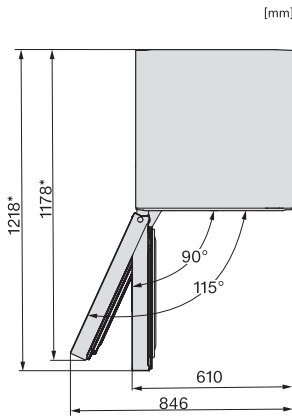

FNS4382D, FNS4382E, top view (footnote*) (installation drawings)