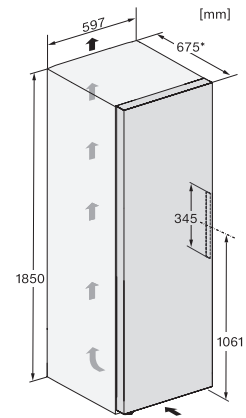

FNS 4382 D

Szabadon álló fagyasztószekrény

NoFrost és SideOpen funkcióval a kényelmes Side-by-Side kombinációért.

FN4372E, FN4372D, FN4872D, FN4874C, FNS4382E, FNS4382E C, FNS4782E bb, FNS4882D, installation (footnote*) (drawings)

FNS4382D, FNS4382E, top view (footnote*) (installation drawings)

FNS4382D, FNS4382E, installation sketch (footnote*) (installation drawings)

KS4383ED, KS4887DD, FNS4382D, FNS4382E, FNS4882D, installation sketch, Side-by-Side (*footnote) (installation drawings)