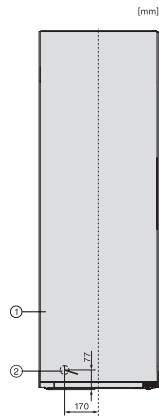

FNS 4382 D

Szabadon álló fagyasztószekrény

NoFrost és SideOpen funkcióval a kényelmes Side-by-Side kombinációért.

FN4372E, FN4372D, FN4872D, FN4874C, FNS4382E, FNS4382E C, FNS4782E bb, FNS4882D, installation (footnote*) (drawings)