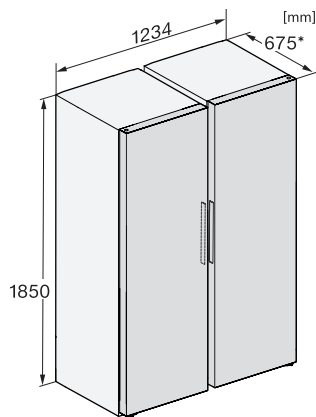

KS4383ED, KS4887DD, FNS4382D, FNS4382E, FNS4882D, installation sketch, Side-by-Side (*footnote) (installation drawings)