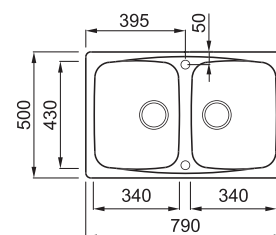

MASTER 350

JELLEMZŐK

Méreték (mm)	790 x 500
Szekrény méret (mm)	800
- ha az első komponens	900
Kivágási méret (mm)	770 x 480
1. Medence mélység (mm)	220
2. Medence mélység (mm)	220
Medence helyzete	Megfordítható

JAVASOLT KIEGÉSZÍTŐK

2-medencés mosogatótálca

Részletes műszaki rajz: QR-kód a 133. oldalon

ANYAGOK ÉS SZÍNEK

GRANITEK
NATURAL GRANITE EFFECT

METAL

	M79 Aluminium	LMM35079
	M73 Titanium	LMM35073

GRANITEK
NATURAL GRANITE EFFECT