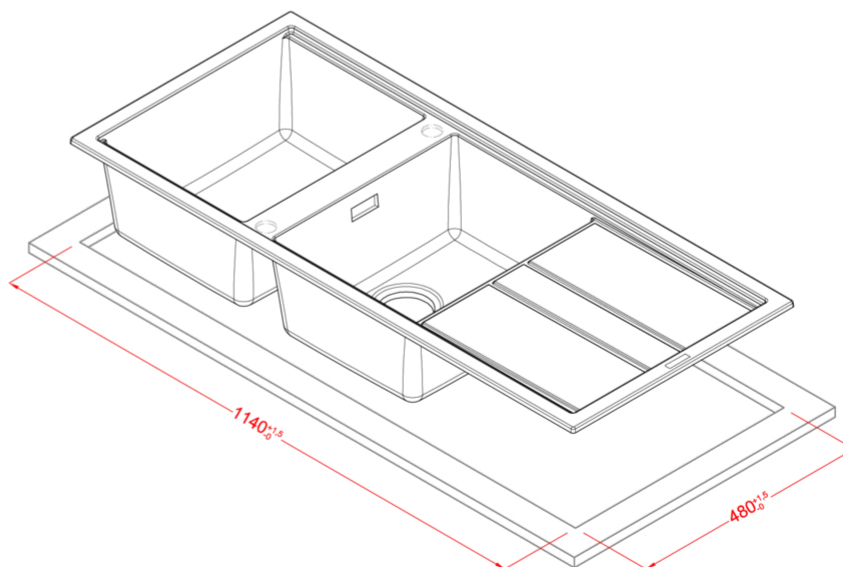

BEST 500

Méretrajz

0	
Jelleg	2 medence csepegtetővel
Modell	BEST 500
Szokrányméret (mm)	800
Beépíthetőség	Munkalapra szerelhető
Méreték (mm)	1160 x 510
Kivágási méret (mm)	1140 x 480

**KERATEK<sup>plus</sup>**  
CERAMIC NANOTECHNOLOGY CN6

**LGB50078** G78  
8032557066965

CLASSIC

**LGB50051** G51  
8032861047841

**LGB50059** G59  
8032861047483

**LGB50062** G62  
8032861047865