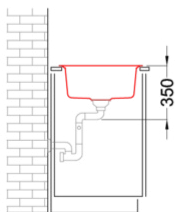

BEST 500

Méretrajz

0	
Jelleg	2 medence csepegtetővel
Modell	BEST 500
Szokrányméret (mm)	800
Beépíthetőség	Munkalapra szerelhető
Méreték (mm)	1160 x 510
Kivágási méret (mm)	1140 x 480

**KERATEK<sup>plus</sup>**  
CERAMIC NANOTECHNOLOGY CN6

**LGB50078** G78  
8032557066965

CLASSIC

**LGB50051** G51  
8032861047841

**LGB50059** G59  
8032861047483

**LGB50062** G62  
8032861047865