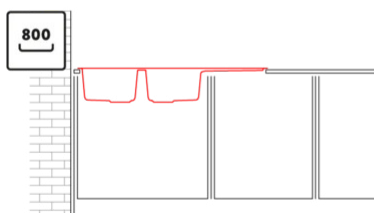

BEST 500

Méretrajz

0	
Jelleg	2 medence csepegtetővel
Modell	BEST 500
Szokrányméret (mm)	800
Beépíthetőség	Munkalapra szerelhető
Méreték (mm)	1160 x 510
Kivágási méret (mm)	1140 x 480

**KERATEK<sup>plus</sup>**  
CERAMIC NANOTECHNOLOGY CN6

**LGB50078** G78  
8032557066965

CLASSIC

**LGB50051** G51  
8032861047841

**LGB50059** G59  
8032861047483

**LGB50062** G62  
8032861047865