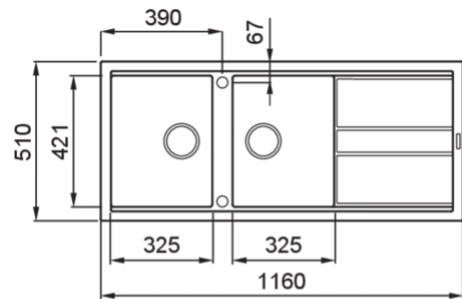

BEST 500

Méretrajz

0	
Jelleg	2 medence csepegtetővel
Modell	BEST 500
Szokrányméret (mm)	800
Beépíthetőség	Munkalapra szerelhető
Méreték (mm)	1160 x 510
Kivágási méret (mm)	1140 x 480

**KERATEK<sup>plus</sup>**  
CERAMIC NANOTECHNOLOGY CN6

## BEST 500

general tolerances where not expressly communicated ±0.2%  
connection dimensions according to UNI EN 695