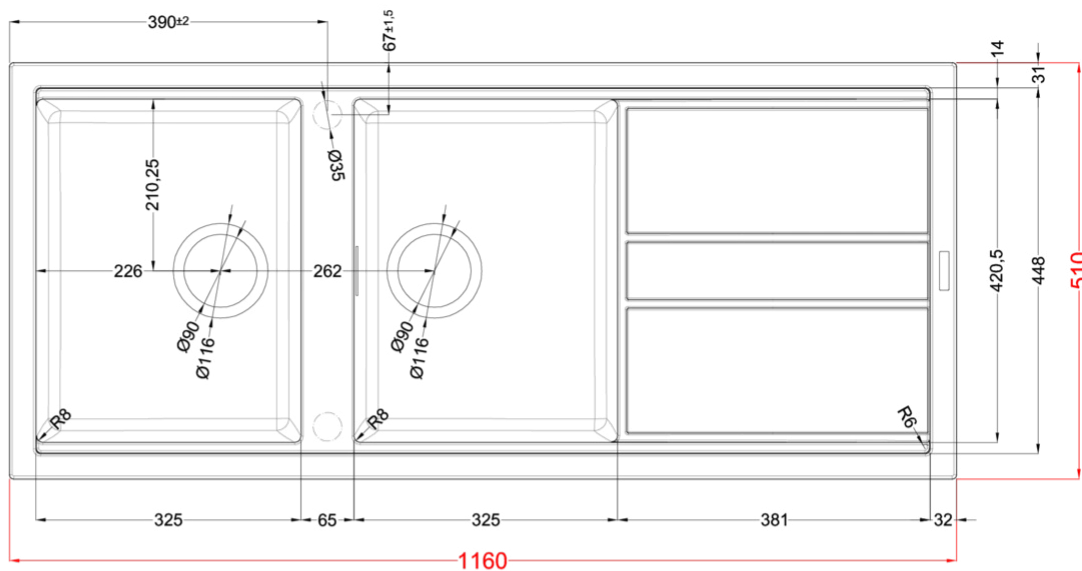

BEST 500

Méretrajz

0	
Jelleg	2 medence csepegtetővel
Modell	BEST 500
Szokrányméret (mm)	800
Beépíthetőség	Munkalapra szerelhető
Méreték (mm)	1160 x 510
Kivágási méret (mm)	1140 x 480

**KERATEK<sup>plus</sup>**  
CERAMIC NANOTECHNOLOGY CN6

**LGB50078** G78  
8032557066965

CLASSIC

**LGB50051** G51  
8032861047841

**LGB50059** G59  
8032861047483

**LGB50062** G62  
8032861047865

## BEST 500

general tolerances where not expressly communicated ±0.2%  
connection dimensions according to UNI EN 695