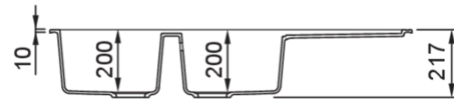

BEST 500

Méretrajz

0	
Jelleg	2 medence csepegtetővel
Modell	BEST 500
Szokrányméret (mm)	800
Beépíthetőség	Munkalapra szerelhető
Méreték (mm)	1160 x 510
Kivágási méret (mm)	1140 x 480

**KERATEK<sup>plus</sup>**  
CERAMIC NANOTECHNOLOGY CN6