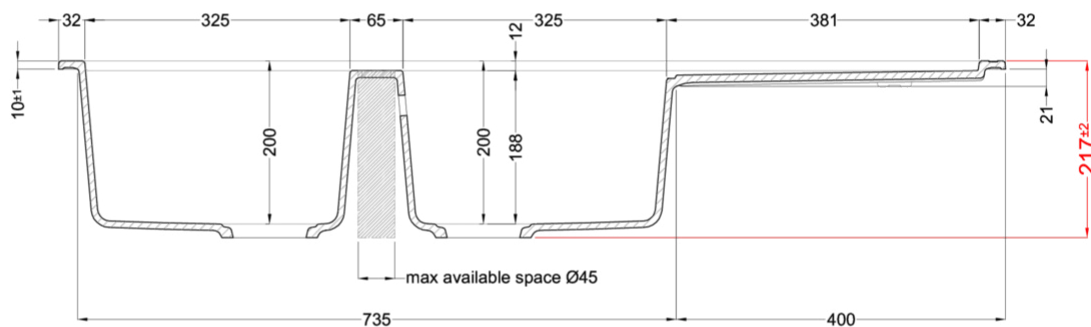

BEST 500

Méretrajz

0	
Jelleg	2 medence csepegtetővel
Modell	BEST 500
Szokrányméret (mm)	800
Beépíthetőség	Munkalapra szerelhető
Méreték (mm)	1160 x 510
Kivágási méret (mm)	1140 x 480

**KERATEK<sup>plus</sup>**  
CERAMIC NANOTECHNOLOGY CN6

**LGB50078** G78  
8032557066965

CLASSIC

**LGB50051** G51  
8032861047841

**LGB50059** G59  
8032861047483

**LGB50062** G62  
8032861047865

## BEST 500

general tolerances where not expressly communicated ±0.2%  
connection dimensions according to UNI EN 695