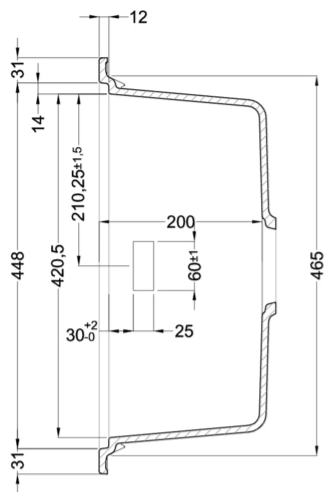

BEST 500

Méretrajz

0	
Jelleg	2 medence csepegtetővel
Modell	BEST 500
Szokrányméret (mm)	800
Beépíthetőség	Munkalapra szerelhető
Méreték (mm)	1160 x 510
Kivágási méret (mm)	1140 x 480

**KERATEK<sup>plus</sup>**  
CERAMIC NANOTECHNOLOGY CN6

**LGB50078** G78  
8032557066965

CLASSIC

**LGB50051** G51  
8032861047841

**LGB50059** G59  
8032861047483

**LGB50062** G62  
8032861047865

## BEST 500

general tolerances where not expressly communicated ±0.2%  
connection dimensions according to UNI EN 695