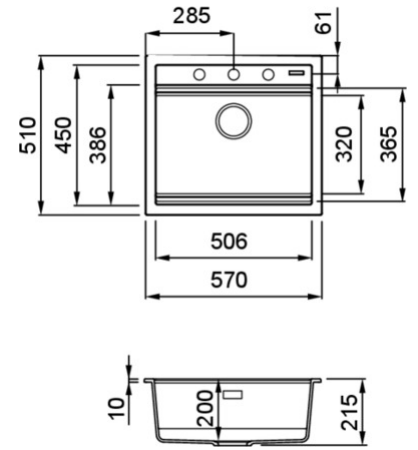

BEST 105

Méretrajz

0	
Jelleg	1 medence
Modell	BEST 105
Székény mérete (mm)	600
Beépíthetőség	Munkalapra szerelhető
Méret (mm)	570 x 510
Kivágási méret (mm)	550 x 480
Medence mélység (mm)	200

**KERATEK<sup>plus</sup>**  
CERAMIC NANOTECHNOLOGY CN6

## BEST 105

general tolerances where not expressly communicated  $\pm 0,2\%$   
connection dimensions according to UNI EN 695