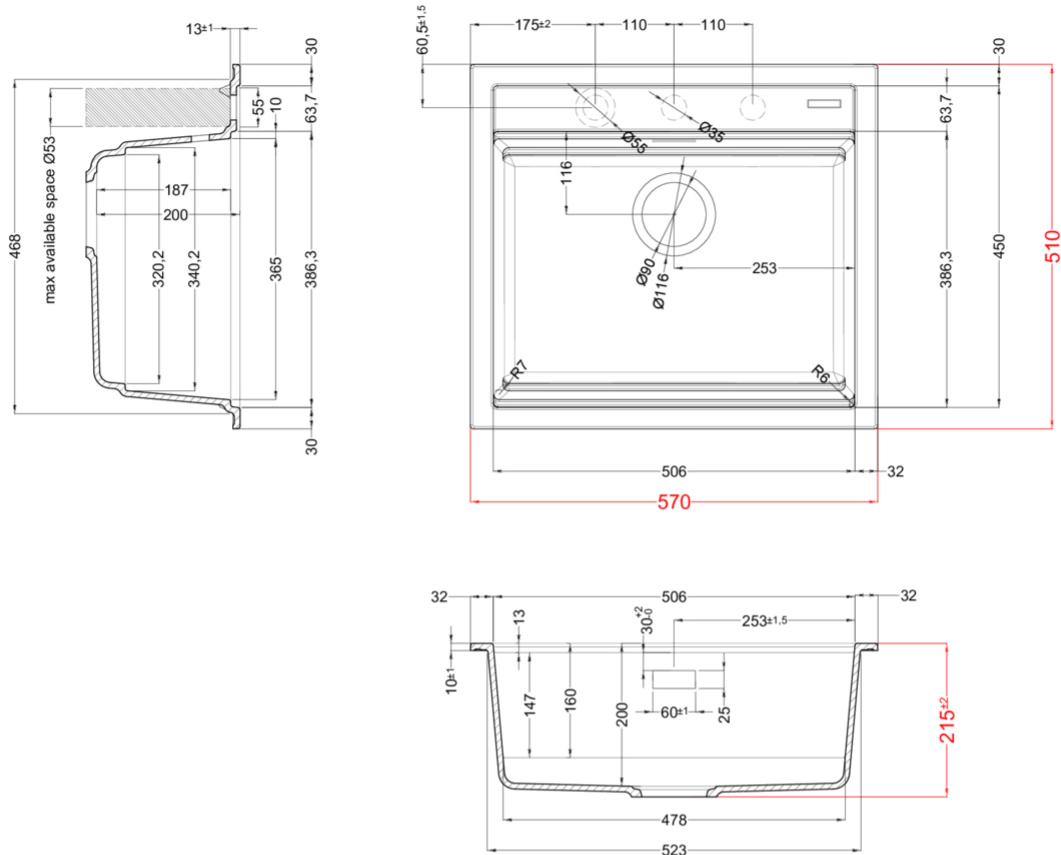

BEST 105

Méretrajz

0	
Jelleg	1 medence
Modell	BEST 105
Székény mérete (mm)	600
Beépíthetőség	Munkalapra szerelhető
Méret (mm)	570 x 510
Kivágási méret (mm)	550 x 480
Medence mélység (mm)	200

**KERATEK<sup>plus</sup>**  
CERAMIC NANOTECHNOLOGY CN6

## BEST 105

general tolerances where not expressly communicated  $\pm 0,2\%$   
connection dimensions according to UNI EN 695