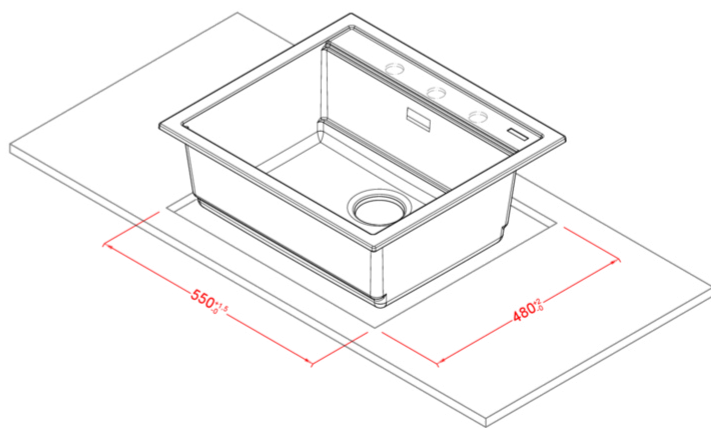

BEST 105

general tolerances where not expressly communicated $\pm 0,2\%$
connection dimensions according to UNI EN 695