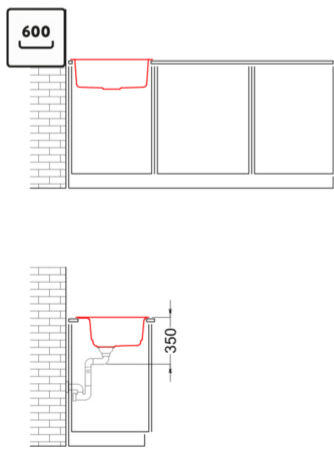

BEST 105

Méretrajz

0	
Jelleg	1 medence
Modell	BEST 105
Székény mérete (mm)	600
Beépíthetőség	Munkalapra szerelhető
Méret (mm)	570 x 510
Kivágási méret (mm)	550 x 480
Medence mélység (mm)	200

**KERATEK<sup>plus</sup>**  
CERAMIC NANOTECHNOLOGY CN6

## BEST 105

general tolerances where not expressly communicated  $\pm 0,2\%$   
connection dimensions according to UNI EN 695