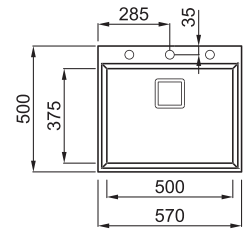

# KARISMA 105

1-medencés mosogatótálca

Részletes műszaki rajz: QR-kód a 51. oldalon

## JELLEMZŐK

Méret (mm)	<b>570 x 500</b>
Szekrény méret (mm)	<b>600</b>
Kivágási méret (mm)	<b>550 x 480</b>
Medence mélység (mm)	<b>220</b>
Medence helyzete	<b>Nem megfordítható</b>