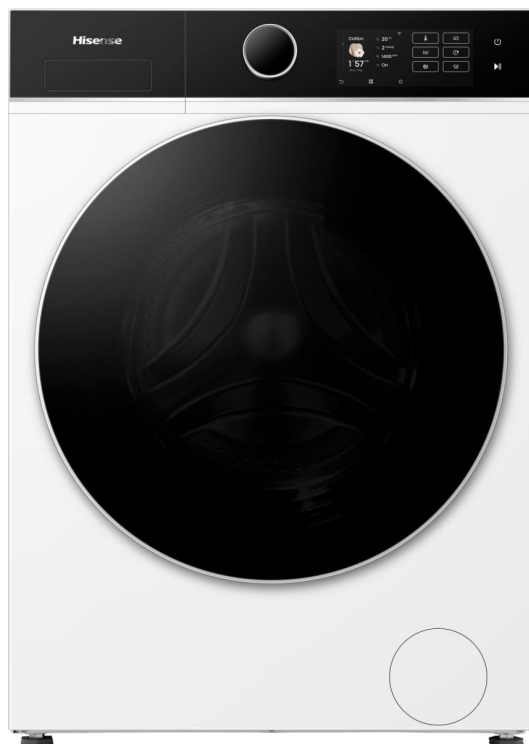

WF5I8043BWF

Hisense

Szabadonálló készülék mosógép, 8 kg, 1400 rpm

iPlay™

iJet™

iFit™

Quick Wash Cycle

Smart Link