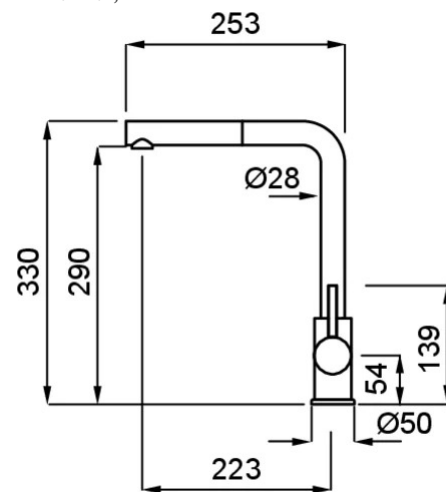

TRAIL PLUS

MÉRETRAJZ

0

MEGNEVEZÉS	Csapterlep kihúzható fejjel
MODELL	TRAIL PLUS
TALPRÉSZ (mm)	50
KIVÁGÁSI MÉRET ø35 mm	35
FORGATHATÓSÁG	360°
KIFOLYÓCSŐ	Stainless Steel 3/8"

KERATEK[®] plus
CERAMIC NANOTECHNOLOGY CN6