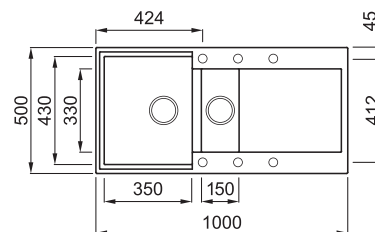

EASY 475

1,5 -medencés mosogatótálca csepegtetővel

Részletes műszaki rajz: QR-kód a 115. oldalon

JELLEMZŐK

Méret (mm)	1000 x 500
Szekrény méret (mm)	600
- ha az első komponens	800
Kivágási méret (mm)	980 x 480
1. Medence mélység (mm)	200
2. Medence mélység (mm)	140
Medence helyzete	Megfordítható