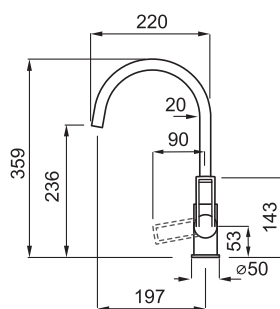

RENDELHETŐ SZÍNEK

CROMATO

● Króm	MIKBRICR

GRANITEK

NATURAL GRANITE EFFECT

METAL

● M79 Aluminium	MMKBRI79
● M73 Titanium	MMKBRI73

GRANITEK

NATURAL GRANITE EFFECT

MATT

○ G68 Bianco	MGKBRI68
● G48 Cemento	MGKBRI48
● G43 Tortora	MGKBRI43
● G40 Nero	MGKBRI40

CLASSIC

● G51 Avena	MGKBRI51