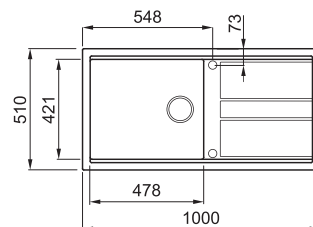

BEST 480

1-medencés mosogatótálca csepegtetővel

Részletes műszaki rajz: QR-kód a 63. oldalon

JELLEMZŐK

Méret (mm)	1000 x 510
Székény méret (mm)	600
Kivágási méret (mm)	980 x 480
Medence mélység (mm)	200
Medence helyzete	Megfordítható