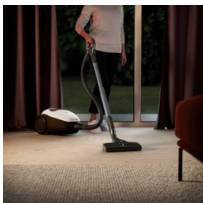

PureSound rendszer - szuper csendes porszívózás minden felületen: 57 dB(A)*

Takarítson hihetetlenül halkán, az eddigi legcsendesebb porszívónkkal. A fejlett motor, a hatékony szigetelés és a speciális szívófej innovatív kombinációjának köszönhetően csupán 57 dB(A) a porszívó zajszintje. Így Ön bármikor porszívózhat anélkül, hogy ezzel másokat zavarna.*A 2013. július 8-i