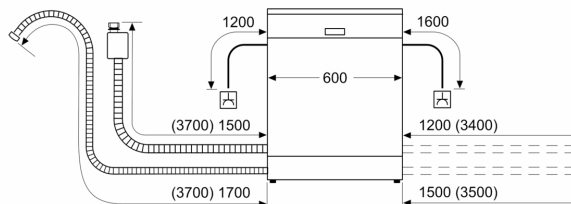

További tulajdonságok

- AquaStop, 24 órás elektronikus vízvédelmi rendszer*
- Elektronikus nyomógombzár
- AquaMix, üvegvédelmi rendszer

Méretek

- Készülék méret (Ma x Sz x Mé): 84.5 x 60 x 60 cm

¹ Energiahatékonysági osztály, skála A-tól G-ig.

² Energiafelhasználás 100 ciklus alatt, kWh-ban (ezen programon: eco program 50 °C)

³ Vízfogyasztás ciklusonként, literben (ezen programon: eco program 50 °C)

⁴ A eco program 50 °C program hossza.

* a garancia feltételeit megtalálja a <https://www.bosch-home.com/hu/aquastop> oldalon.

Serie 4, Szabadonálló mosogatógép, 60 cm, Nemesacél színű, festett SMS4HVI00E

méretetek mm-ben

⌚ dugaszoló aljzat
() értékek hosszabbítóelemmel