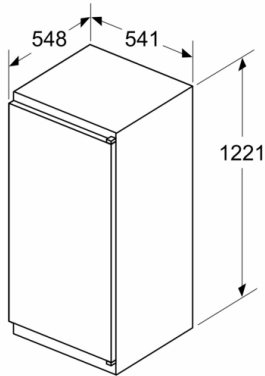

Fagyasztótér

- 1 fagyasztófiók

Méretek

- Készülék méret (magasság x szélesség x mélység): 122 x 54 x 55 cm

Műszaki adatok

- Jobboldali ajtónyitás, megfordítható
- Állítható lábak elöl, görgők hátul
- Hálózati feszültség-igény: 220 - 240 V

**Serie 2, Beépíthető hűtőkészülék
fagyasztórecesszel, 122.5 x 56 cm, sliding
hinge
KIL42NSE0**

Méretetek mm-ben

Szellőzőnyílás
min. 200 cm²

Méretetek mm-ben

Méretetek mm-ben