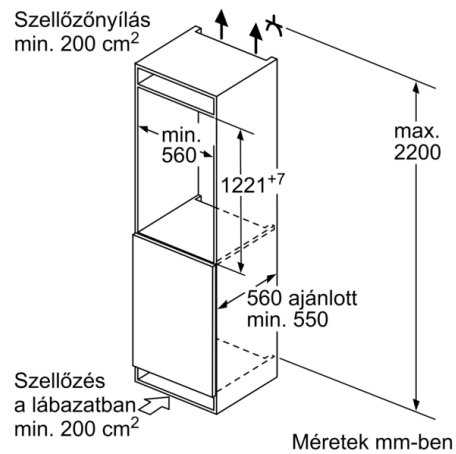

Levegőben terjedő akusztikus zajkibocsátási osztály: B

Kiviteli forma: Beépíthető készülék

Dekorálható kivitel: Nem lehetséges

Magasság: 1221 mm

Szélesség: 541 mm

Mélység: 548 mm

Beépítési méretigény (ma x szé x mé): 1225.0 x 560 x 550 mm

Hűtőtér

- 4 rakodópole biztonsági üvegből, ebből 3 állítható magasságú
- 1 nagy és 3 kicsi tárolórekesz az ajtón

Frissentartó Rendszer

- 1 MultiBox doboz – átlátszó hullámos fenekű fiók, ideális gyümölcsök és zöldségek tárolására.

Fagyasztótér

- 1 fagyasztófiók

Méretek

- Készülék méret (magasság x szélesség x mélység): 122 x 54 x 55 cm

Műszaki adatok

- Jobboldali ajtónyitás, megfordítható
- Állítható lábak elöl, görgők hátul
- Hálózati feszültség-igény: 220 - 240 V

**Serie 2, Beépíthető hűtőkészülék
fagyasztórecesszel, 122.5 x 56 cm, sliding
hinge
KIL42NSE0**

Méretetek mm-ben

Szellőzőnyílás
min. 200 cm²

Méretetek mm-ben

Méretetek mm-ben