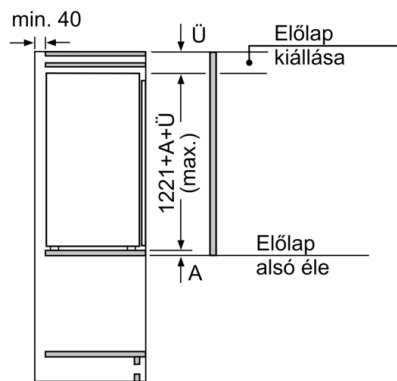

Fagyasztótér

- 1 fagyasztófiók

Méretek

- Készülék méret (magasság x szélesség x mélység): 122 x 54 x 55 cm

Műszaki adatok

- Jobboldali ajtónyitás, megfordítható
- Állítható lábak elöl, görgők hátul
- Hálózati feszültség-igény: 220 - 240 V

**Serie 2, Beépíthető hűtőkészülék
fagyasztórecesszel, 122.5 x 56 cm, sliding
hinge
KIL42NSE0**

Méretetek mm-ben

Szellőzőnyílás
min. 200 cm²

Méretetek mm-ben

Méretetek mm-ben