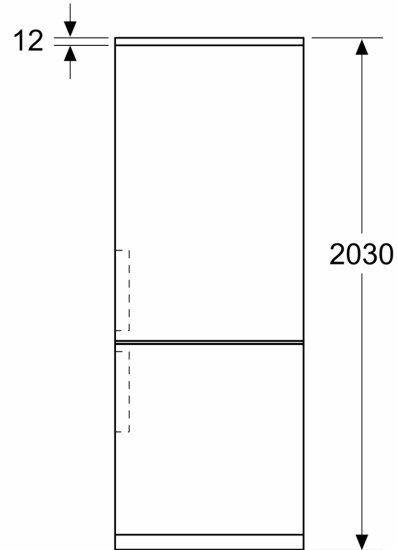

Műszaki adatok

Energihatékonysági osztály (2010/30/EC): D
Átlagos éves energiafogyasztás, kWh/év: 203 kWh/év
A fagyasztórekeszek teljes űrtartalma:103 l
A chill rekeszek űrtartalma:260 l
Levegőben terjedő akusztikus zajkibocsátás:35 dB(A) re 1 pW
Levegőben terjedő akusztikus zajkibocsátási osztály: B
Beépíthetőség: Szabadonálló készülék
Dekorálható kivitel: Nem lehetséges
Magasság: 2030 mm
Készülék szélessége: 600 mm
Mélység: 665 mm
Nettó súly: 69.7 kg
Biztosíték: 10 A
Ajtónyitás: Jobb, megfordítható
Feszültség: 220-240 V
Frekvencia: 50 Hz
Csatlakozókábel hossza:231.0 cm
Kompresszorok száma: 1
Független hűtőkörök száma: 2
Belső ventilátor: Nem
Megfordítható ajtónyitás: Igen
Állítható polcok száma - hűtőtér (Stck):3
Palacktartó: Igen
Beépítési mód:Szabadonálló

- 3 átlátszó fagyasztófiók

Méretek

- Készülék méret (magasság x szélesség x mélység): 203 x 60 x 67 cm

Műszaki adatok

- Jobboldali ajtónyitás, megfordítható
- Állítható lábak elöl, görgők hátul
- Hálózati feszültség-igény: 220 - 240 V

Tartozékok

- Jégkockatartó, Tojástartó

**Serie | 4, Szabadonálló,
alulfagyasztós hűtő-fagyasztó
kombináció, 203 x 60 cm, Nemesacél
kinézet
KGN392LDF**

Méretek mm-ben

Méretek mm-ben

Méretek mm-ben