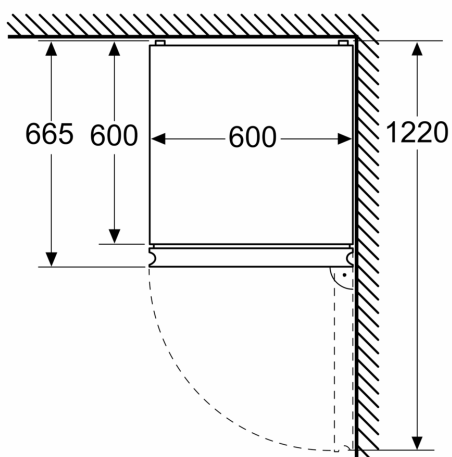

- 3 átlátszó fagyasztófiók

Méretek

- Készülék méret (magasság x szélesség x mélység): 203 x 60 x 67 cm

Műszaki adatok

- Jobboldali ajtónyitás, megfordítható
- Állítható lábak elöl, görgők hátul
- Hálózati feszültség-igény: 220 - 240 V

Tartozékok

- Jégkockatartó, Tojástartó

**Serie | 4, Szabadonálló,
alulfagyasztós hűtő-fagyasztó
kombináció, 203 x 60 cm, Nemesacél
kinézet
KGN392LDF**

Méretek mm-ben

Méretek mm-ben

Méretek mm-ben